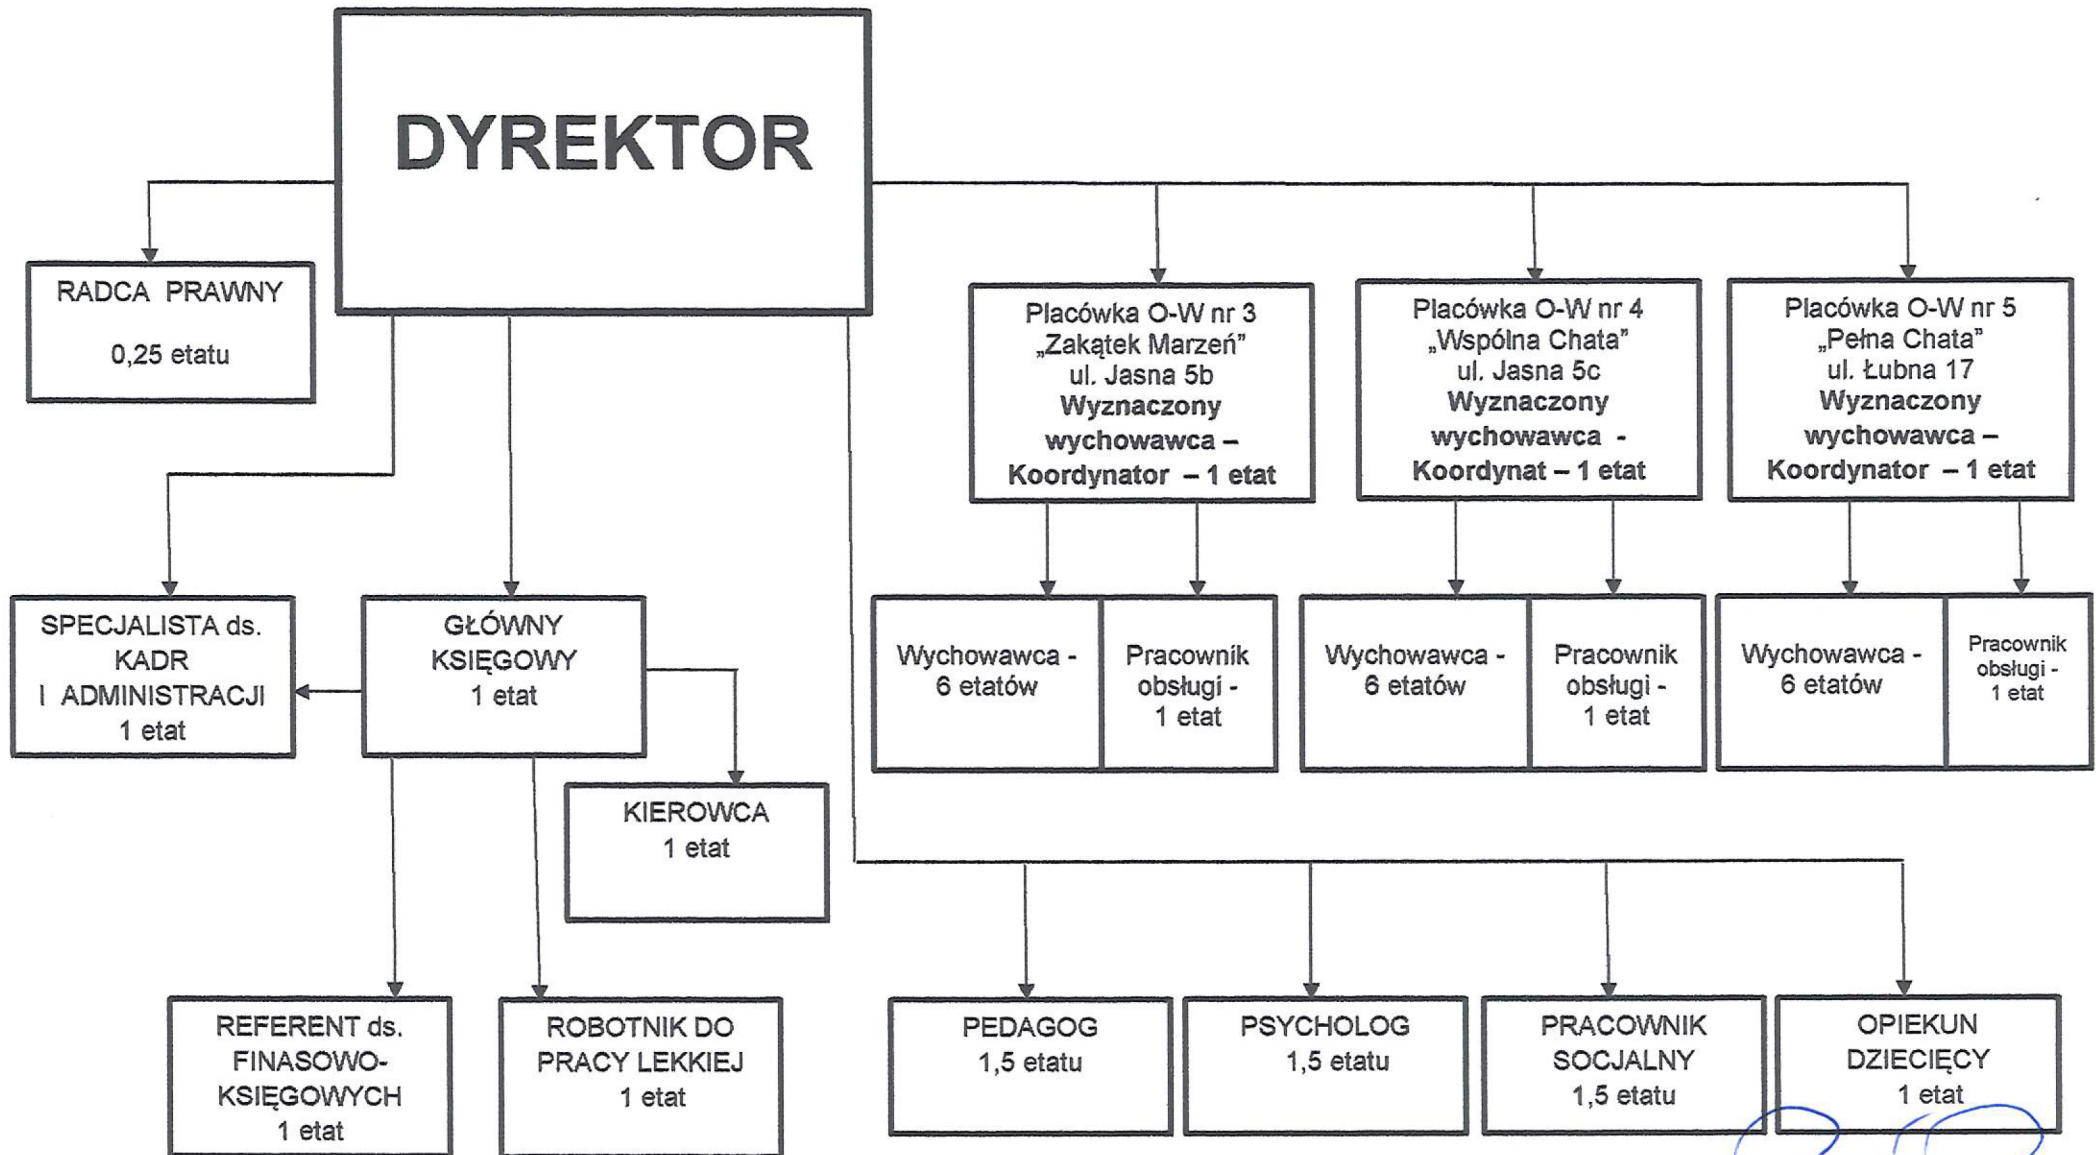

Schemat organizacyjny

Centrum Opieki nad Dzieckiem we Włocławku przy ul. Łubnej 17

DYREKTOR
Paweł Rieske
Paweł Rieske